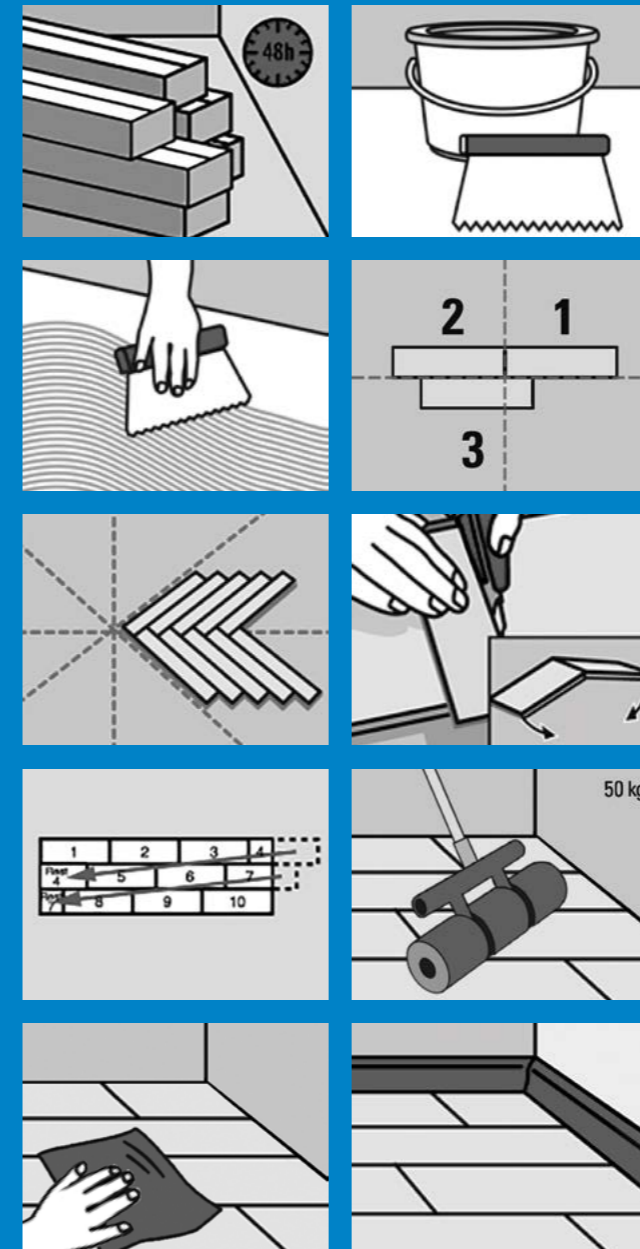

MONTAGE DRYBACK