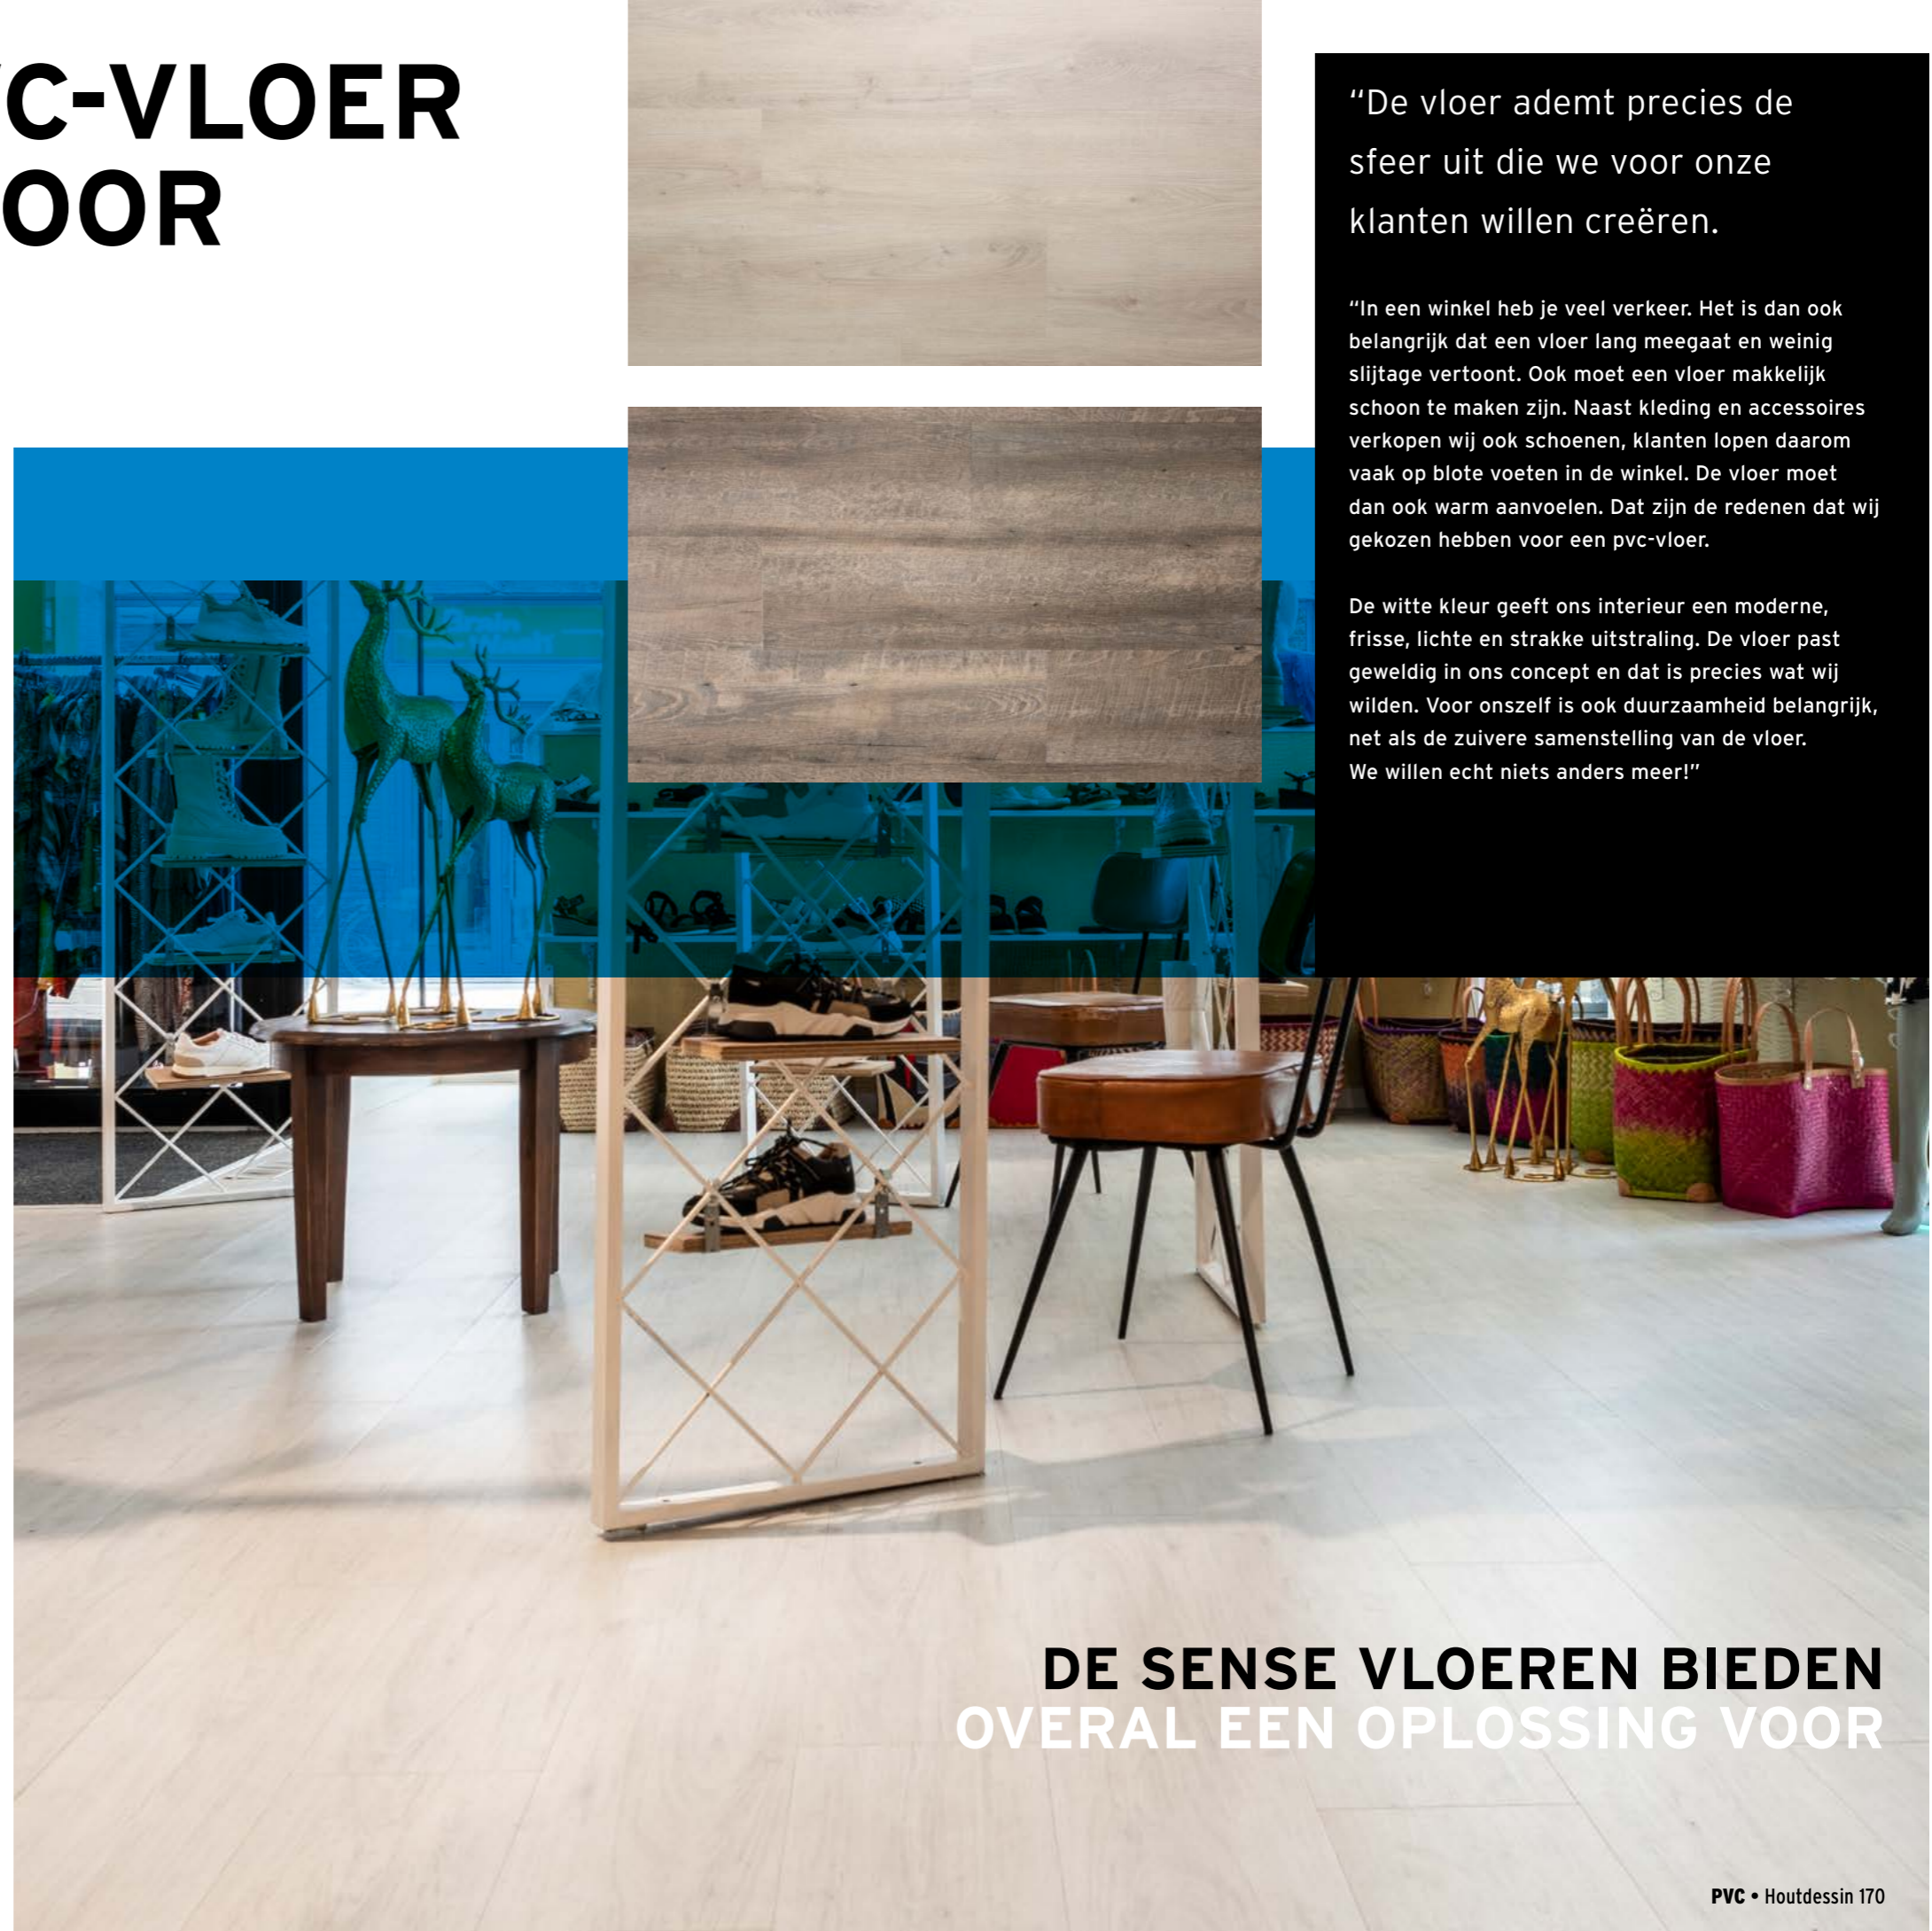

ZUIVERE VINYLvloeren

SENSE gebruikt uitsluitend zuivere grondstoffen en biologische weekmakers. Ons REACH-certificaat, uitgegeven door een onafhankelijk gecertificeerd instituut (SGS), bewijst de afwezigheid van schadelijke stoffen voor gezondheid en milieu.

De productie van de Sense vloeren vindt plaats conform strikte ISO-normeringen waarvoor de fabriek ook gecertificeerd is. Veel aandacht wordt besteedt aan de CO₂ reductie en het afval wordt gebruikt voor energie.

De zuivere samenstelling van de Sense vloeren, welke gewaarborgd wordt door het REACH certificaat, samen met de productie zorgt ervoor dat de vloeren een Eco-label mogen dragen. Maar dat is niet de enige eigenschap die in het bedrijfsleven telt. Bedrijven en instellingen hebben allemaal hun eigen voorkeuren.

In de zorgsector wordt vooral gelet op de zuiverheid en hygiëne. In kantoren en winkels wordt vaak een hoge slijtagewaarde en eenvoudig onderhoud gewenst. In fitnesscentra en warenhuizen zijn de slipweerstand (R10) en de dimensionale stabiliteit van belang. Dit terwijl in hotels de brandvertragendheid en natuurlijk ook hygiëne een belangrijke voorwaarde zijn.

Dankzij de hoge stabiliteit van de vloer treedt er geen krimp of naadvoering op door temperatuurwisselingen. **Kies uit het ruime aanbod van dessins en kleuren en geef uw bedrijf net dat beetje meer!**

“De vloer ademt precies de sfeer uit die we voor onze klanten willen creëren.

“In een winkel heb je veel verkeer. Het is dan ook belangrijk dat een vloer lang meegaat en weinig slijtage vertoont. Ook moet een vloer makkelijk schoon te maken zijn. Naast kleding en accessoires verkopen wij ook schoenen, klanten lopen daarom vaak op blote voeten in de winkel. De vloer moet dan ook warm aanvoelen. Dat zijn de redenen dat wij gekozen hebben voor een pvc-vloer.

De witte kleur geeft ons interieur een moderne, frisse, lichte en strakke uitstraling. De vloer past geweldig in ons concept en dat is precies wat wij wilden. Voor onszelf is ook duurzaamheid belangrijk, net als de zuivere samenstelling van de vloer. We willen echt niets anders meer!”

**DE SENSE VLOEREN BIEDEN
OVERAL EEN OPLOSSING VOOR**