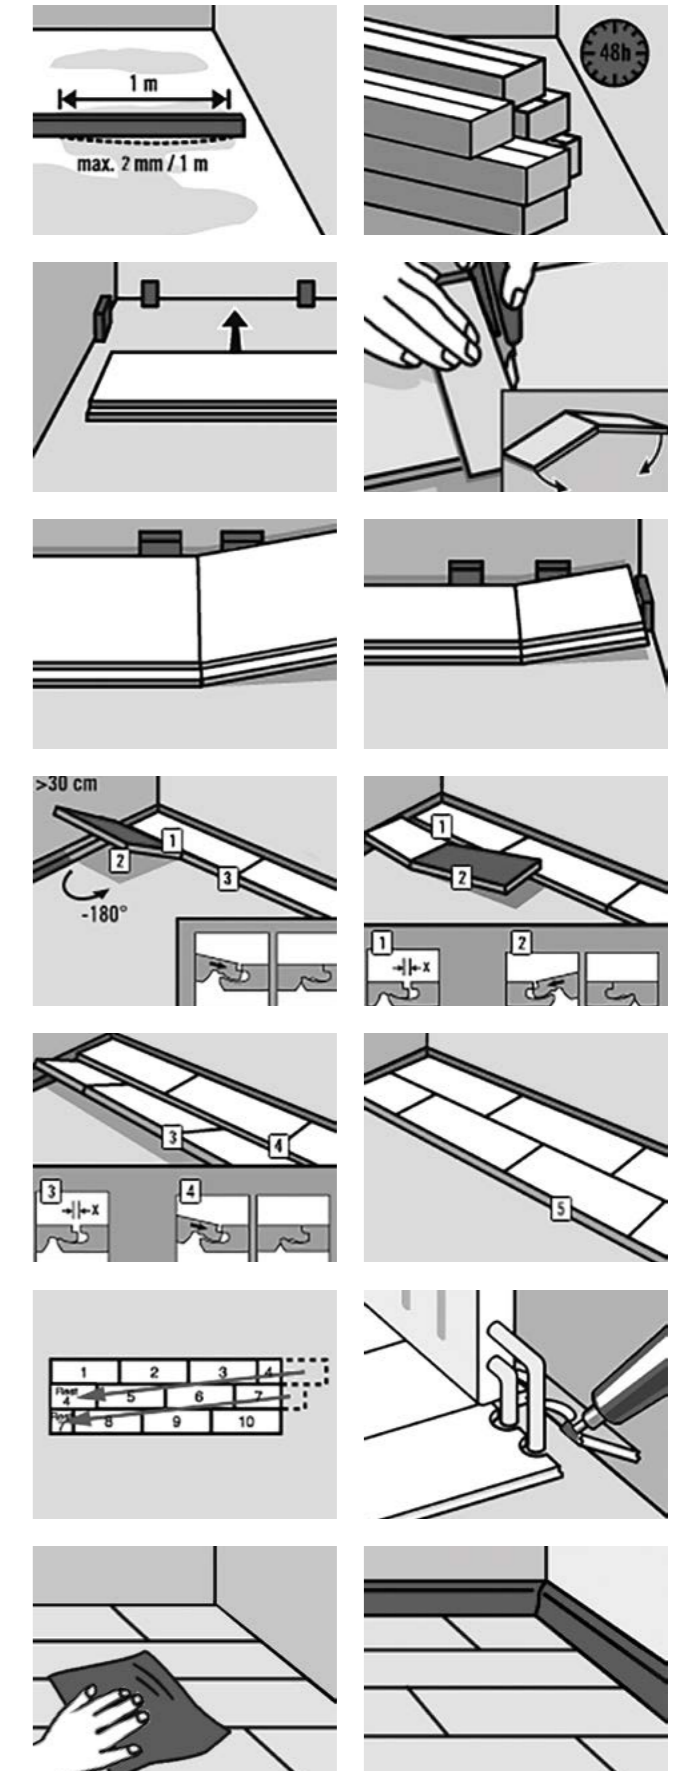

MONTAGE DRYBACK

SCAN QR CODE
MONTAGE INSTRUCTIE

MONTAGE SPC | CLICK

tripleS technology

Benieuwd of de vloer van uw keuze bij het interieur past? Met de gratis roomplanner krijgt u in een handomdraai een goede indruk van de prachtige vloer bij u thuis of op het werk. Ook ideaal om inspiratie op te doen.