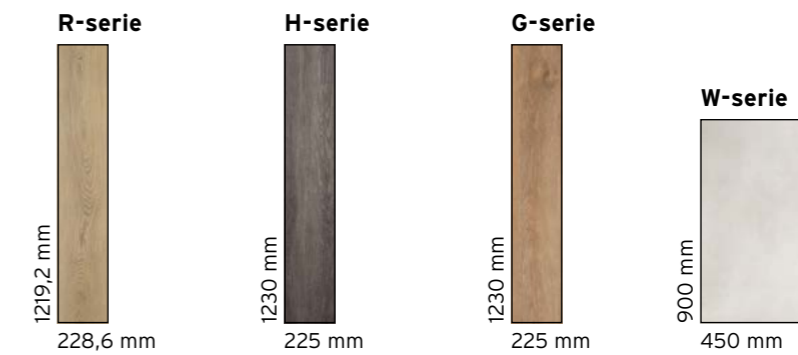

	P-serie PP-serie	V-serie	VLN-serie	T-serie
Planken • Tegels • Visgraat	Planken	Visgraat	Visgraat	Tegels
Dikte	2,5 mm	2,5 mm	2,5 mm	2,5 mm
Toplaag	0,55 mm	0,55 mm	0,55 mm	0,55 mm
Breedte	228,6 mm	120 mm	155 mm	600 mm
Lengte	1219,2 mm	600 mm	775 mm	600 mm
St/pak	12	28	16	6
Micro velling	✓	✓	✓	✓
Warmteweerstand	0,04 m ² k/w	0,04 m ² k/w	0,04 m ² k/w	0,04 m ² k/w