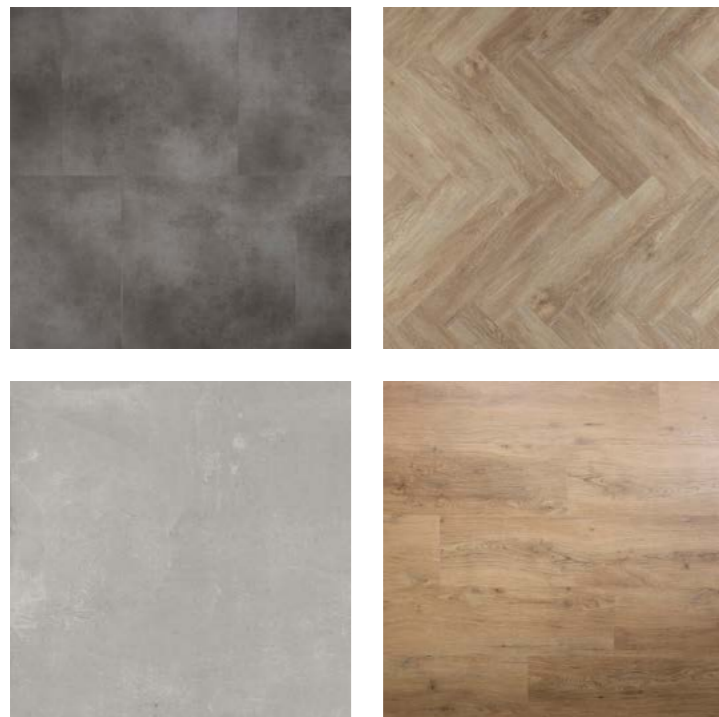

sense®

EEN SENSE VLOER BRENGT ELKE RUIMTE TOT LEVEN

Duurzame vloeren met een natuurlijke uitstraling,
zuivere samenstelling en hoge kwaliteit,
dát zijn de pvc-vloeren van SENSE!

LUXE VINYLvloeren

SENSE pvc-vloeren zijn luxe vinyl-vloeren voor zowel thuis als op het werk. Met een ruime keuze aan kleuren en dessins is er voor elke smaak een perfecte match. Een vloer is immers zoveel meer dan een vloer, het creëert de sfeer die bij u past.

De vloeren zijn sterk, comfortabel, stil, duurzaam, onderhoudsvriendelijk en geschikt voor vloerverwarming en -koeling. Tevens zijn de vloeren geschikt voor intensief gebruik. De sterke toplaag is extra behandeld met een PUR-coating, inclusief een antistatische en antibacteriële behandeling.

Kies vandaag nog voor een vloer met de prachtige uitstraling en sfeer van hout, betonlook of marmerlook, maar met de vele voordelen van pvc.

Benieuwd of de vloer bij uw woning of bedrijf past? Neem een kijkje in de toekomst met onze nieuwe roomplanner. **That makes SENSE!**

**LAAT U INSPIREREN! BEZOEK DE LOKALE SENSE-DEALER
OF KIJK OP [SENSEPVCVLOEREN.NL](https://www.sensepvcvloeren.nl)**