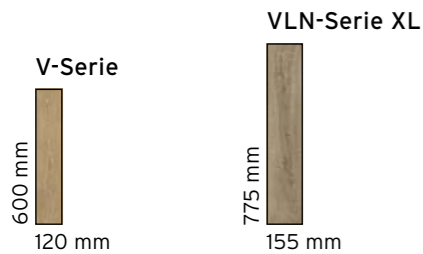

PVC • Betondessin 821
Leverbaar in serie T W

**EEN PRACHTIGE TEGEL
MET DE VOORDELEN VAN PVC**

PVC • Betondessin 807

VISGRAAT DESSIN

Creëer een heel eigen sfeer met een visgraatvloer van SENSE. Vloeren die in een patroon zijn gelegd, tillen een ruimte naar een hoger niveau. Zowel geschikt voor ruimtes met een klassieke als met een moderne stijl. Gun uw woonkamer of bedrijf de tijdloze uitstraling van een visgraatvloer. Uiteraard ook te combineren met vloerverwarming.

SENSE VISGRAAT VLOEREN

Onze visgraat pvc-vloeren zijn leverbaar in 2 afmetingen. V-visgraat en de VLN-visgraat XL.

PVC • Visgraatdessin E55 (555) • EIR (2)
Leverbaar in serie V VLN

EIR EMBOSSED IN REGISTER