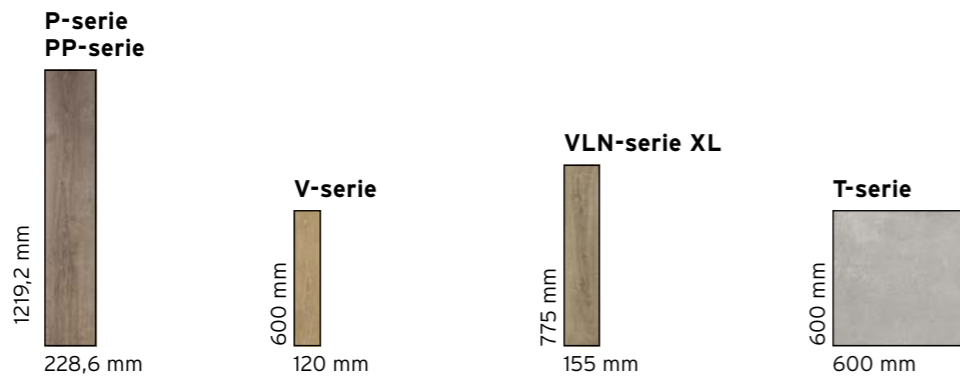

P-serie PP-serie	V-serie	VLN-serie	T-serie
Planken • Tegels • Visgraat	Planken	Visgraat	Visgraat	Tegels
Dikte	2,5 mm	2,5 mm	2,5 mm	2,5 mm
Toplaag	0,55 mm	0,55 mm	0,55 mm	0,55 mm
Breedte	228,6 mm	120 mm	155 mm	600 mm
Lengte	1219,2 mm	600 mm	775 mm	600 mm
St/pak	12	28	16	6
Micro velling	✓	✓	✓	✓
Warmteweerstand	0,04 m² k/w	0,04 m² k/w	0,04 m² k/w	0,04 m² k/w