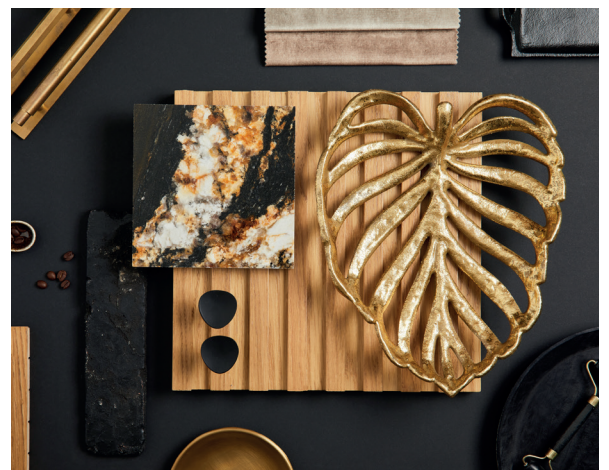

Orleans Eik Zand

Jackson Den

Breed assortiment

ALLE BENODIGDHEDEN VOOR EEN PROFESSIONELE TRAPRENOVATIE: VAN TRAPTREDEN TOT WANGPANEEL

Bestaande trappen zijn tegenwoordig prachtig te moderniseren met complete renovatie treden. Met de zeer uiteenlopende mogelijkheden voor een professionele totaalrenovatie biedt MexForm voor vrijwel iedere trap een passende oplossing.