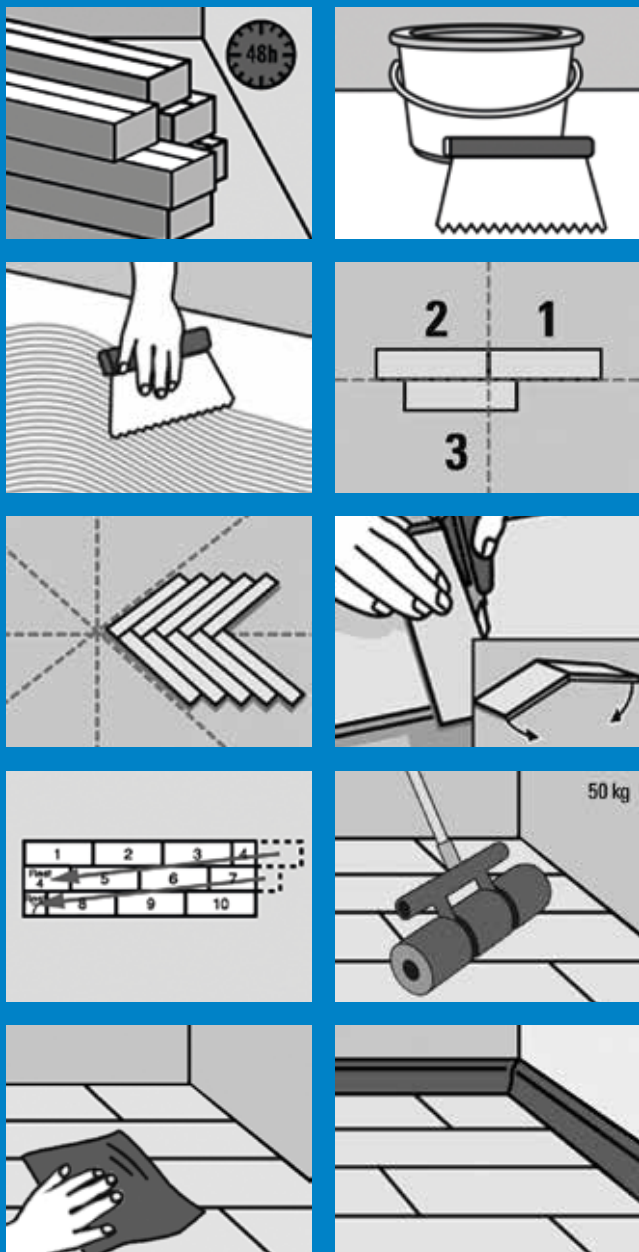

POSE COLLÉE