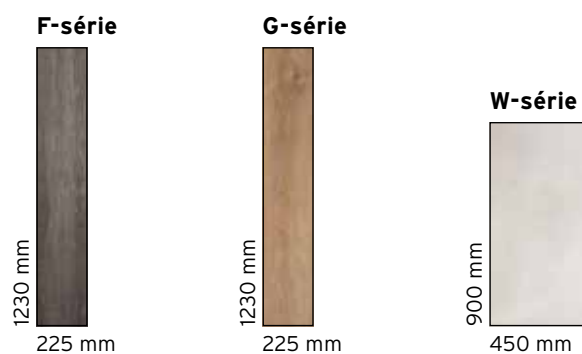

F-série

G-série

W-série

Lames • Dalles • Bâtons rompu	F-série	G-série	W-série
Épaisseur	4,7 mm	6,5 mm	6,5 mm
Couche supérieure	0,55 mm	0,55 mm	0,55 mm
Largeur	225 mm	225 mm	450 mm
Longueur	1230 mm	1230 mm	900 mm
Emballage	8	8	5
Micro-biseautage	✓	✓	✓
Résistance à la chaleur	0,05 m² k/w	0,07 m² k/w	0,07 m² k/w