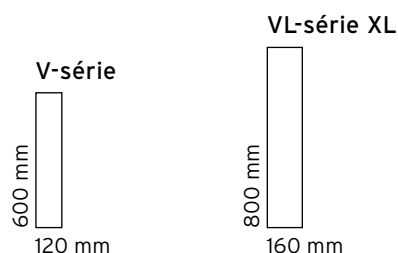

SENSE BÂTONS DE ROMPU

Nos sols PVC bâtons rompu sont disponibles en 2 tailles. V-visbone et le VL-visbone XL.

PVC • Bâtons de rompu E55 (555) • EIR (2)
Disponible en série V VL

EIR

EMBOSSÉ
PRODUIT À STRUCTURE
SYNCHRONISÉE